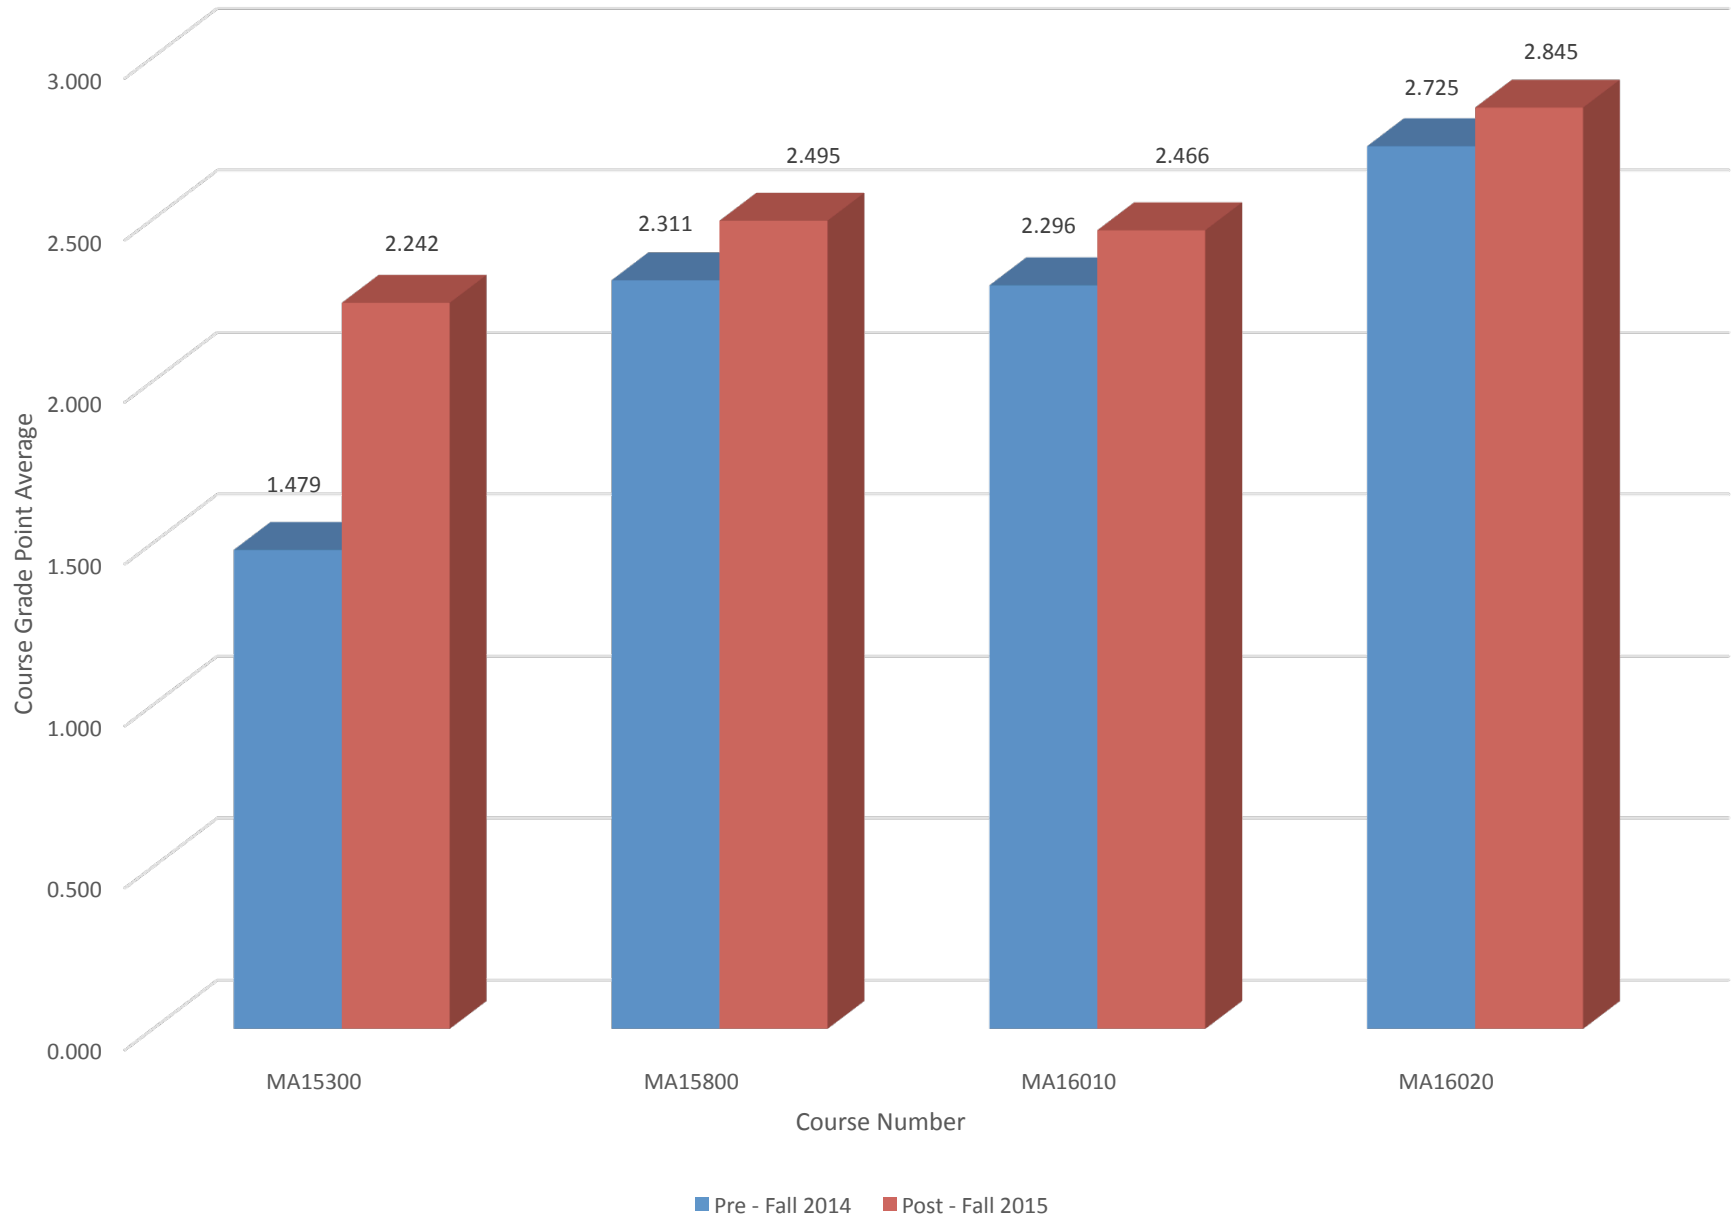

Course GPA Comparison